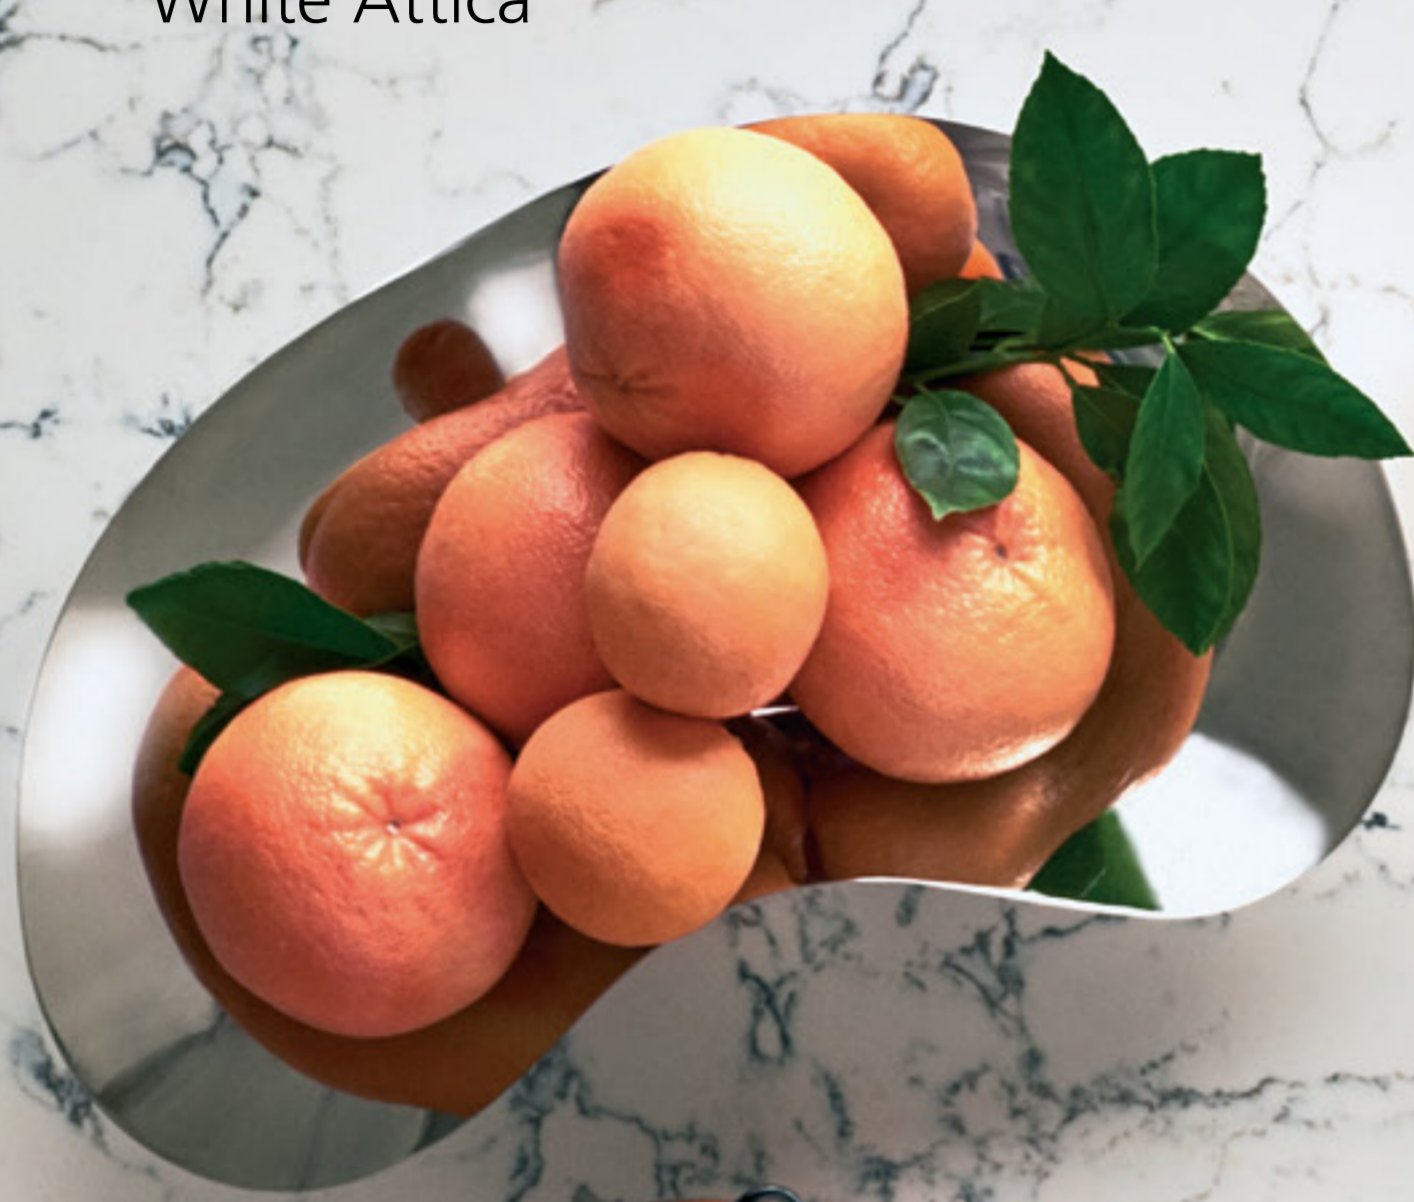

 caesarstone®

Supernatural Designs

Noble Grey™

Tuscan Dawn™

White Attica™

Georgian Bluffs™

Cosmopolitan White™

Symphony Grey™

London Grey™ 5000

Dreamy Marfil™ 5220

Bianco Drift™ 6131

Taj Royale™ 5212

Emperadoro™ 5380

Piatra Grey™ 5003

Vanilla Noir™ 5100

SNU - Supernatural Ultra Range