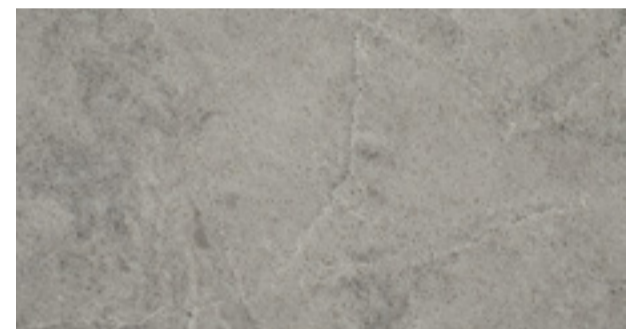

White Attica™ 5143 **NEW!**

Tuscan Dawn™ 5104 **NEW!**

Noble Grey™ 5211 **NEW!**

SNU

Georgian Bluffs™ 6134 **NEW!**

Symphony Grey™ 5133 **NEW!**

Alpine Mist™ 5110

Frosty Carrina™ 5141

London Grey™ 5000

Dreamy Marfil™ 5220

Bianco Drift™ 6131

Taj Royale™ 5212

Emperadoro™ 5380

Piatra Grey™ 5003

Vanilla Noir™ 5100

SNU - Supernatural Ultra Range