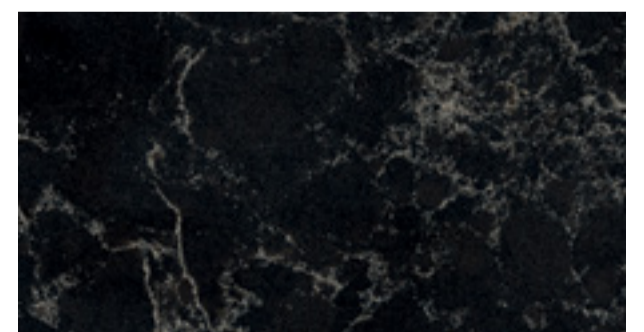

 caesarstone®

Supernatural Designs

Noble Grey™

Tuscan Dawn™

White Attica™

Georgian Bluffs™

Cosmopolitan White™

Symphony Grey™

White Attica™ 5143 **NEW!**

Tuscan Dawn™ 5104 **NEW!**

Noble Grey™ 5211 **NEW!**

SNU

Georgian Bluffs™ 6134 **NEW!**

Symphony Grey™ 5133 **NEW!**

Alpine Mist™ 5110

Frosty Carrina™ 5141

London Grey™ 5000

Dreamy Marfil™ 5220

Bianco Drift™ 6131

Taj Royale™ 5212

Emperadoro™ 5380

Piatra Grey™ 5003

Vanilla Noir™ 5100

SNU - Supernatural Ultra Range