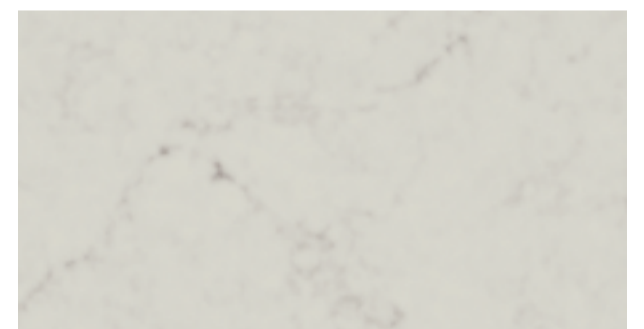

White Attica™ 5143 **NEW!**

Tuscan Dawn™ 5104 **NEW!**

Noble Grey™ 5211 **NEW!**

SNU

Georgian Bluffs™ 6134 **NEW!**

Symphony Grey™ 5133 **NEW!**

Alpine Mist™ 5110

Frosty Carrina™ 5141

London Grey™ 5000

Dreamy Marfil™ 5220

Bianco Drift™ 6131

Taj Royale™ 5212

Emperadoro™ 5380

Piatra Grey™ 5003

Vanilla Noir™ 5100

SNU - Supernatural Ultra Range