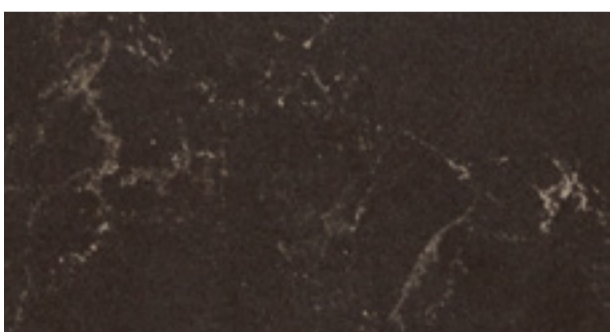

 caesarstone®

Supernatural Designs

Noble Grey™

Tuscan Dawn™

White Attica™

Georgian Bluffs™

Cosmopolitan White™

Symphony Grey™

White Attica™ 5143 **NEW!**

Tuscan Dawn™ 5104 **NEW!**

Noble Grey™ 5211 **NEW!**

SNU

Georgian Bluffs™ 6134 **NEW!**

Symphony Grey™ 5133 **NEW!**

Alpine Mist™ 5110

Frosty Carrina™ 5141

London Grey™ 5000

Dreamy Marfil™ 5220

Bianco Drift™ 6131

Taj Royale™ 5212

Emperadoro™ 5380

Piatra Grey™ 5003

Vanilla Noir™ 5100

SNU - Supernatural Ultra Range