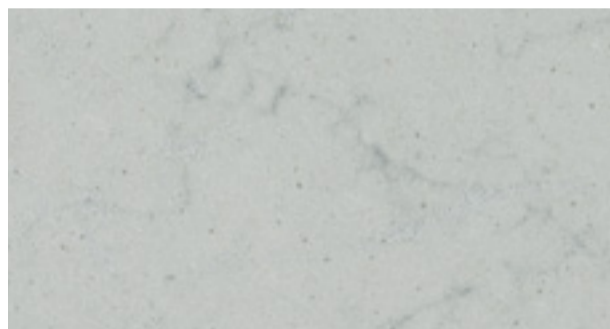

 caesarstone®

Supernatural Designs

Noble Grey™

Tuscan Dawn™

White Attica™

Georgian Bluffs™

Cosmopolitan White™

Symphony Grey™

White Attica™ 5143 **NEW!**

Tuscan Dawn™ 5104 **NEW!**

Noble Grey™ 5211 **NEW!**

SNU

Georgian Bluffs™ 6134 **NEW!**

Symphony Grey™ 5133 **NEW!**

Alpine Mist™ 5110

Frosty Carrina™ 5141

London Grey™ 5000

Dreamy Marfil™ 5220

Bianco Drift™ 6131

Taj Royale™ 5212

Emperadoro™ 5380

Piatra Grey™ 5003

Vanilla Noir™ 5100

SNU - Supernatural Ultra Range