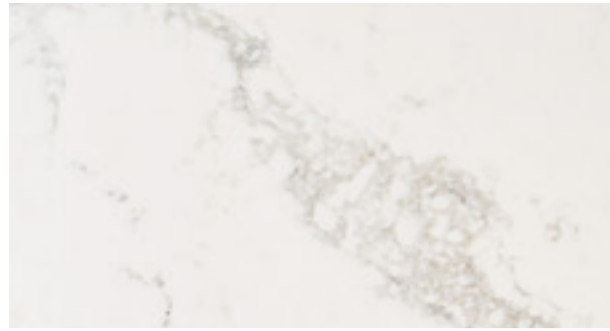

Statuario Maximus™ 5031 **NEW!**

SNU