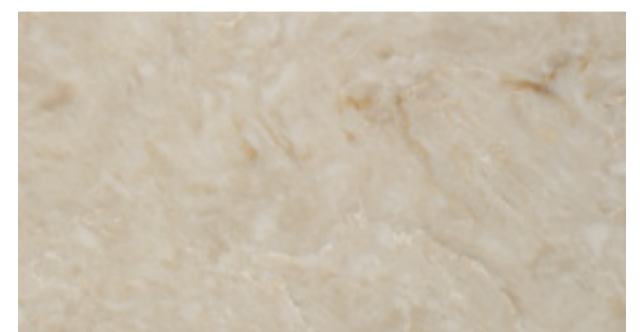

 caesarstone®

Supernatural Designs

Noble Grey™

Tuscan Dawn™

White Attica™

Georgian Bluffs™

Cosmopolitan White™

Symphony Grey™

White Attica™ 5143 **NEW!**

Tuscan Dawn™ 5104 **NEW!**

Noble Grey™ 5211 **NEW!**

SNU

Georgian Bluffs™ 6134 **NEW!**

Symphony Grey™ 5133 **NEW!**

Alpine Mist™ 5110

Frosty Carrina™ 5141

London Grey™ 5000

Dreamy Marfil™ 5220

Bianco Drift™ 6131

Taj Royale™ 5212

Emperadoro™ 5380

Piatra Grey™ 5003

Vanilla Noir™ 5100

SNU - Supernatural Ultra Range