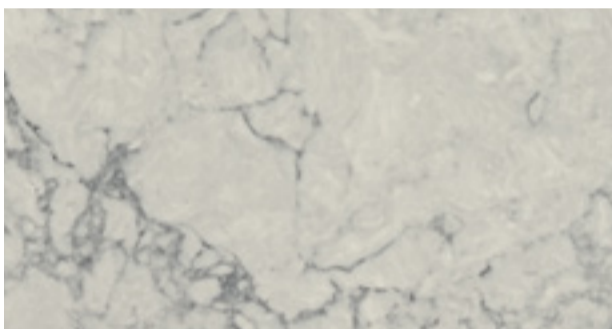

 caesarstone®

Supernatural Designs

Noble Grey™

Tuscan Dawn™

White Attica™

Georgian Bluffs™

Cosmopolitan White™

Symphony Grey™

Supernatural Designs

Statuario Nuvo™ 5111

SNU

Statuario Maximus™ 5031 **NEW!**

SNU

Calacatta Nuvo™ 5131

SNU

Cosmopolitan White™ 5130 **NEW!**

White Attica™ 5143 **NEW!**

Tuscan Dawn™ 5104 **NEW!**

Noble Grey™ 5211 **NEW!**

SNU

Georgian Bluffs™ 6134 **NEW!**

Symphony Grey™ 5133 **NEW!**

Alpine Mist™ 5110

Frosty Carrina™ 5141

London Grey™ 5000

Dreamy Marfil™ 5220

Bianco Drift™ 6131

Taj Royale™ 5212

Emperadoro™ 5380

Piatra Grey™ 5003

Vanilla Noir™ 5100

SNU - Supernatural Ultra Range