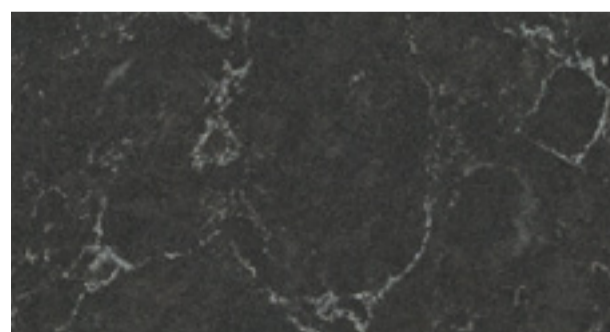

London Grey™ 5000

Dreamy Marfil™ 5220

Bianco Drift™ 6131

Taj Royale™ 5212

Emperadoro™ 5380

Piatra Grey™ 5003

Vanilla Noir™ 5100

SNU - Supernatural Ultra Range